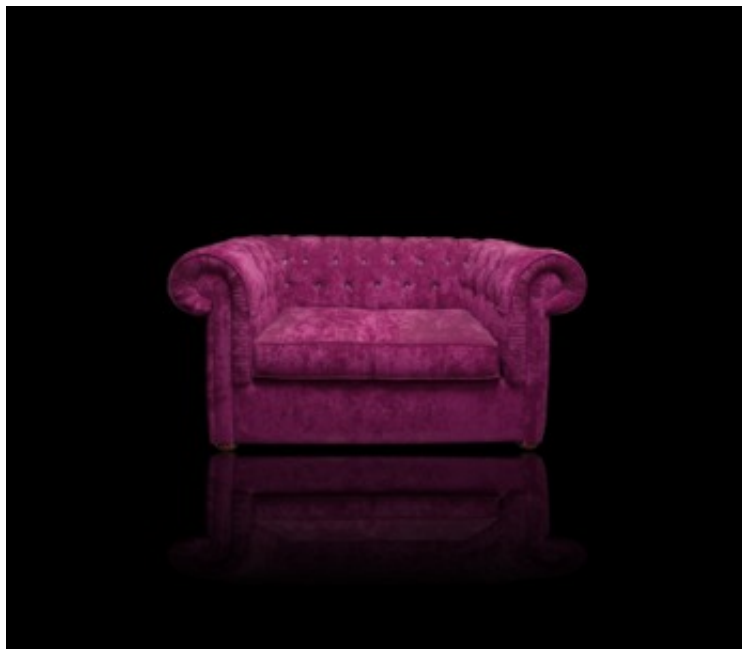

## Sofa Chesterfield March z kryształkami Swarovskiego

<http://polskie-chesterfielddy.pl/pl/offer/sofa-chesterfield-march-z-kryształkami-swarovskiego.html/>

**Producent:** Produkt polski

**Cena:** od 3750.00 zł

**Wymiary:** D: 180 cm | S: 100 cm | W: 80 cm

**Dostępność:** 4-8 tygodni

### Charakterystyka:

Wyjątkowa sofa chesterfield March to niezwykle udane połączenie elegancji i wygody. Mebel na który patrzy się z taką samą przyjemnością jak na nim zasiada. Zaokrąglonymi liniami i bogactwem wypełnienia kusi by spędzić na nim choć trochę czasu czy to na rozmowie z przyjaciółmi czy relaksując się po całym dniu pracy. Sofa Chesterfield March z kryształkami Swarovskiego nada szyku każdemu pomieszczeniu.