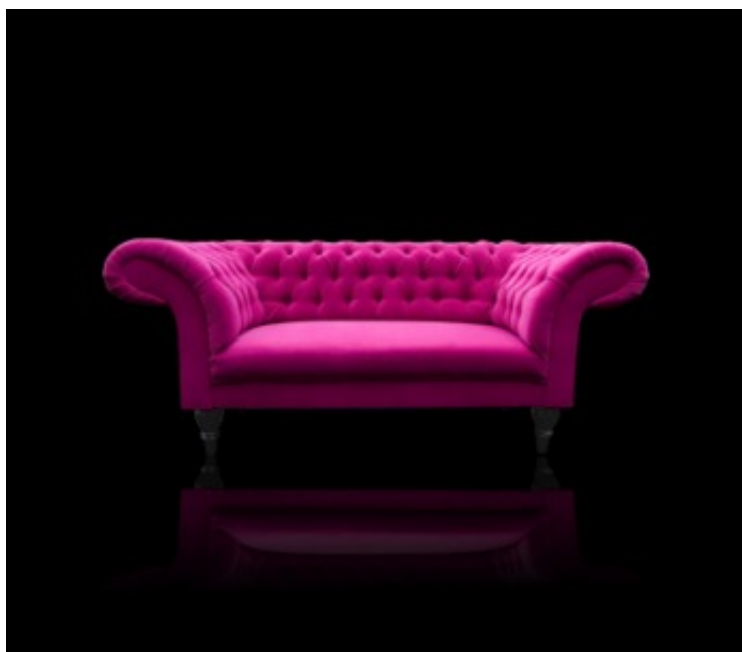

Sofa Chesterfield Diva

<https://polskie-chesterfielddy.pl/pl/offer/sofa-chesterfield-diva-plusz-material.html/>

Producent: Produkt polski

Cena: od 3300.00 zł

Wymiary: D: 180 cm | S: 100 cm | W: 77 cm

D. siedz.:100 cm

Dostępność: 4-8 tygodni

Na zamówienie

Charakterystyka:

Unosząca się na wysokich nóżkach, z rozłożystymi bokami, ubrana w miękki plusz, Sofa Chesterfield Diva stanowi uosobienie finezji i elegancji. Jej sylwetka doda lekkości każdemu wnętrzu, a tradycyjne pikowania Chesterfield podkreślą jej elegancki i wyjątkowy charakter. Po prostu nie można się jej oprzeć!

###TEXT2###

Podana cena dotyczy pluszu, tkaniny, weluru z grupy A.

Cena dla tkaniny z pozostałych grup wyceniana indywidualnie, grupa B +10-15%, grupa C +35-40%, grupa D - wycena indywidualna.

Kanapa Chesterfield Diva jest dekoracją każdego salonu samodzielnie, jak również w w większej aranżacji którą mogą tworzyć 2 osobowe, 3 osobowe, 4 osobowe Kanapy Chesterfield Diva.