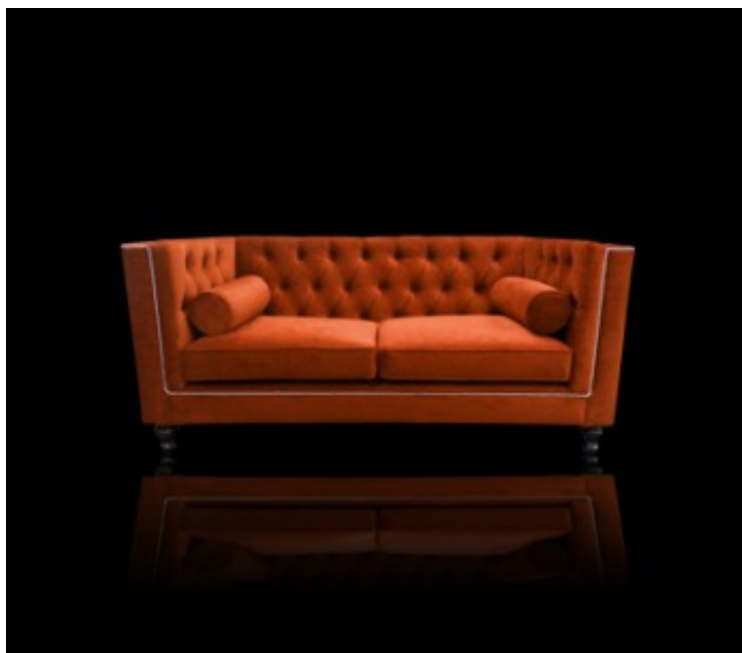

Sofa Chesterfield London 2 os.

<https://polskie-chesterfielddy.pl/pl/offer/sofa-chesterfield-london-2-os-02.html/>

Producent: Produkt polski

Cena: od 4750.00 zł

Wymiary: D: 170, siedz. 135 cm | S: 90, siedz. 60 cm | W: 84 cm

Dostępność: 4-8 tygodni

Na zamówienie

Charakterystyka:

Sofa Chesterfield London 2 os. to doskonały wybór dla osób, preferujących nowoczesne, wyraziste kształty mebli, a zarazem nie chcących rezygnować z wyjątkowej stylistyki pikowanych Chesterfieldów. Sofa London Ludwik łączy w sobie wszystko co najlepsze ze stylu Chesterfield i nowoczesnego wzornictwa w jednym, niepowtarzalnym meblu, który znajdzie swoje miejsce w każdym wnętrzu

Kanapa Chesterfield London jest dekoracją każdego salonu samodzielnie, jak również w w większej aranżacji którą mogą tworzyć 2 osobowe, 3 osobowe, 4 osobowe Kanapy Chesterfield London.

Dostępne wersje produktu: